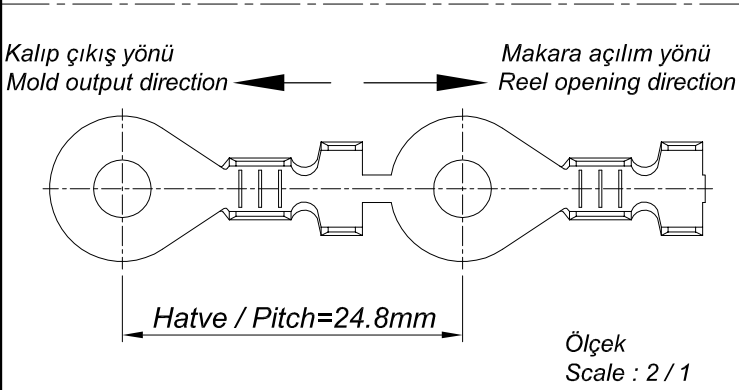

PARÇA KODU PART CODE	PARÇA ADI PART NAME	s ÖLÇÜSÜ (KALINLIK) s MEASURE (THICKNESS)	Malzeme Material	Kaplama / Coating		
				SN	AG	Nİ
MS 2423 DP	4 NO KABLO UÇ Ø4.2 =DP=	0.38±0.05	(CuZn30) Pirinç / Brass	-	-	-
MS 2423 RP	4 NO KABLO UÇ Ø4.2 =RP=	0.38±0.05	(CuZn30) Pirinç / Brass	-	-	-
MS 2423.50 DP	4 NO KABLO UÇ Ø4.2 =DP=	0.50±0.05	(CuZn30) Pirinç / Brass	-	-	-
MS 2423.50 RP	4 NO KABLO UÇ Ø4.2 =RP=	0.50±0.05	(CuZn30) Pirinç / Brass	-	-	-
TŞ 2423.60 DP	4 NO KABLO UÇ Ø4.2 =DP=	0.60±0.05	(CuZn30) Pirinç / Brass	-	-	-
TŞ 2423.60 RP	4 NO KABLO UÇ Ø4.2 =RP=	0.60±0.05	(CuZn30) Pirinç / Brass	-	-	-
TŞ 2423.60 RPK	4 NO KABLO UÇ Ø4.2 =RPK=	0.60±0.05	(CuZn30) Pirinç / Brass	+	-	-
TŞ 2423.60 RÇN	4 NO KABLO UÇ Ø4.2 =RÇN=	0.60±0.05	Paslanmaz Sac(430)	-	-	+

Perspektif
Perspective

Kablo Kesiti
Wire Section : 2.50 - 4 mm²

Resim üzerinden ölçü almayınız
do not measure on drawing

Tarih / Date	25.07.2013	İmza /Signature	Ölçek /Scale			
Çizen / Desing	M.Yağcı					
Onay / Approval	S.Gölcük		5 / 1	No	Değişiklik / Revision	Tarih/Date
	Parça Adı: Part Name	4 NO KABLO UCU Ø4.2			Parça Kodu: Part Code	TŞ 2423