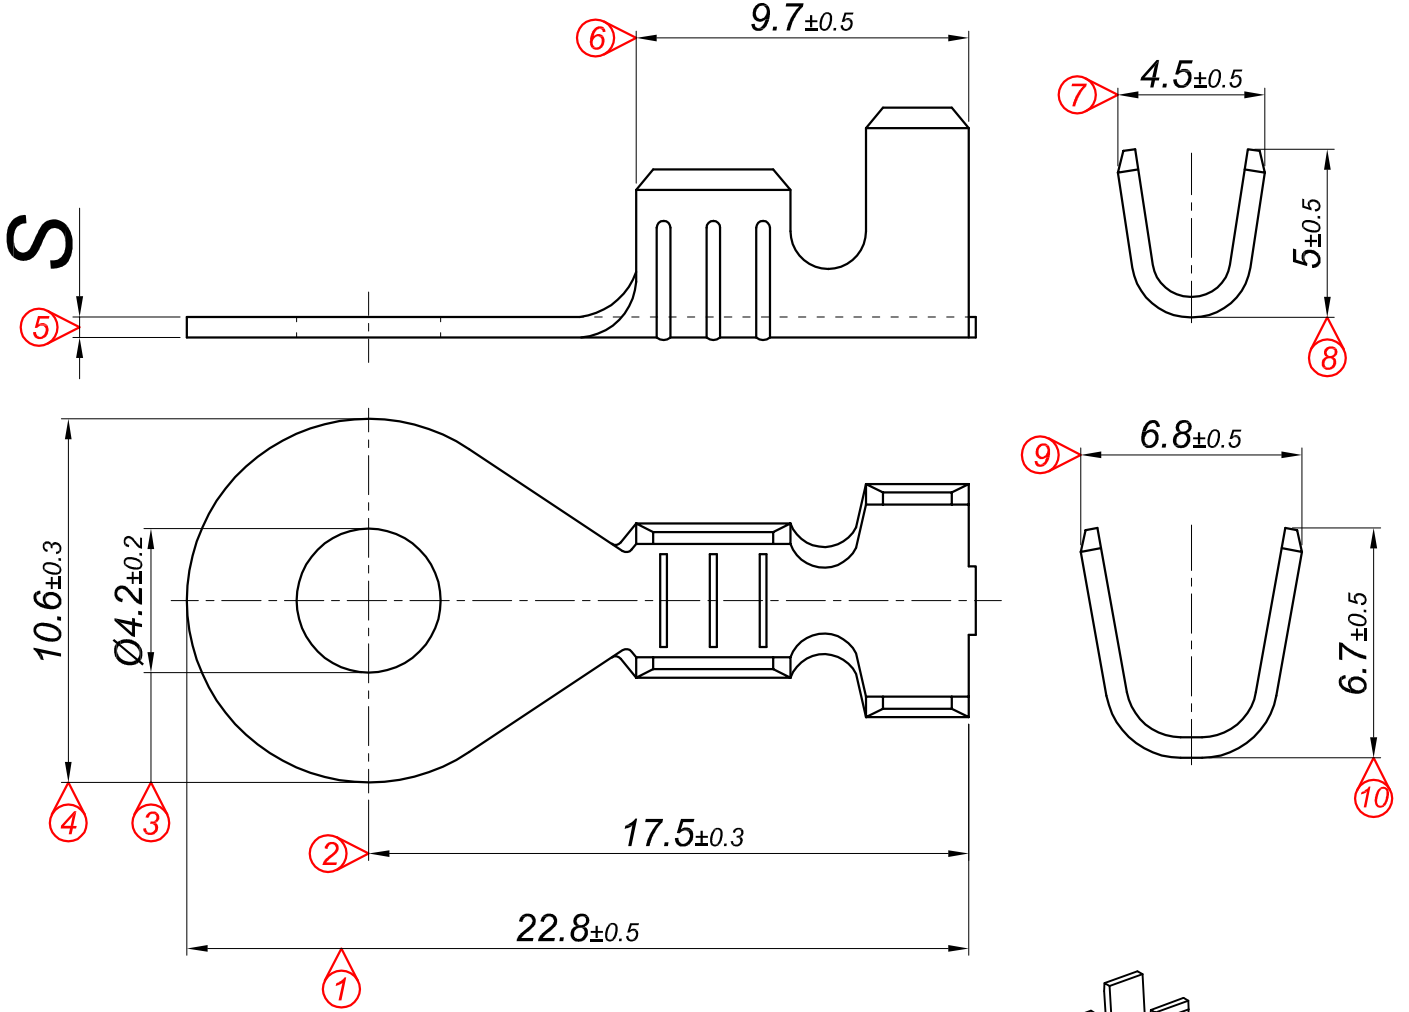

PARÇA KODU PART CODE	PARÇA ADI PART NAME	s ÖLÇÜSÜ (KALINLIK) s MEASURE (THICKNESS)	Malzeme Material	Kaplama / Coating		
				SN	AG	Nİ
MS 2423 DP	4 NO KABLO UÇ Ø4.2 =DP=	0.38±0.05	(CuZn30) Pirinç / Brass	-	-	-
MS 2423 RP	4 NO KABLO UÇ Ø4.2 =RP=	0.38±0.05	(CuZn30) Pirinç / Brass	-	-	-
MS 2423.50 DP	4 NO KABLO UÇ Ø4.2 =DP=	0.50±0.05	(CuZn30) Pirinç / Brass	-	-	-
MS 2423.50 RP	4 NO KABLO UÇ Ø4.2 =RP=	0.50±0.05	(CuZn30) Pirinç / Brass	-	-	-
TŞ 2423.60 DP	4 NO KABLO UÇ Ø4.2 =DP=	0.60±0.05	(CuZn30) Pirinç / Brass	-	-	-
TŞ 2423.60 RP	4 NO KABLO UÇ Ø4.2 =RP=	0.60±0.05	(CuZn30) Pirinç / Brass	-	-	-
TŞ 2423.60 RPK	4 NO KABLO UÇ Ø4.2 =RPK=	0.60±0.05	(CuZn30) Pirinç / Brass	+	-	-
TŞ 2423.60 RÇN	4 NO KABLO UÇ Ø4.2 =RÇN=	0.60±0.05	Paslanmaz Sac(430)	-	-	+

Perspektif
Perspective

Kablo Kesiti
Wire Section : 2.50 - 4 mm²

Resim üzerinden ölçü almayınız
do not measure on drawing

Tarih / Date	25.07.2013	İmza /Signature	Ölçek /Scale			
Çizen / Desing	M.Yağcı					
Onay / Approval	S.Gölcük		5 / 1	No	Değişiklik / Revision	Tarih/Date
	Parça Adı: Part Name	4 NO KABLO UCU Ø4.2			Parça Kodu: Part Code	TŞ 2423